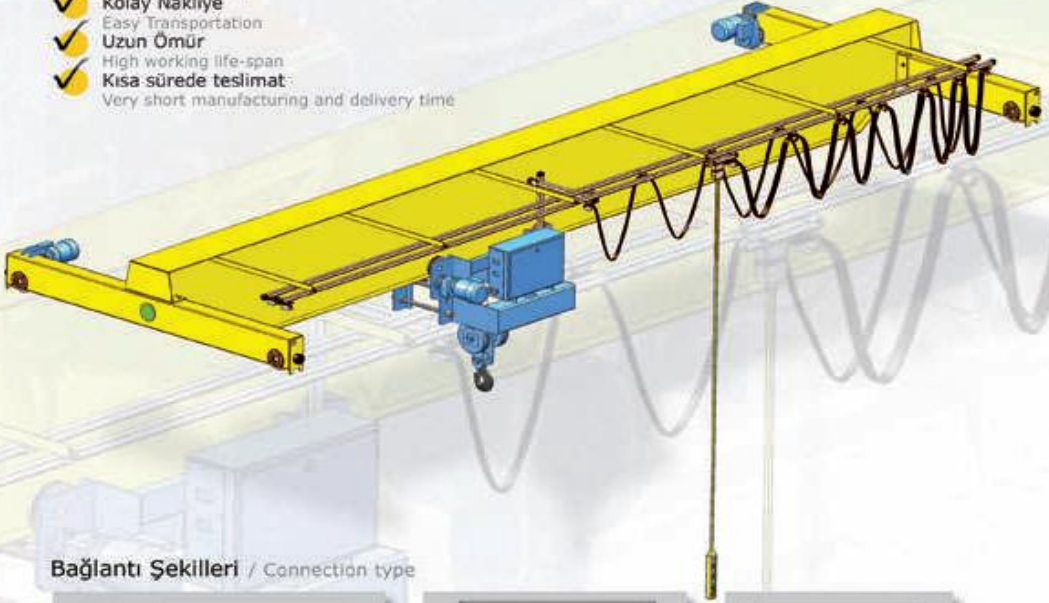

Monoray Köprülü Vinçler

Monorail cranes

VİNÇ TEKNİK
HİZMETLER VE MAK. İMAL. SAN. TİC. LTD. ŞTİ.

Neden Monoray Köprülü Vinç? Why Monorail Crane?

- ✓ **16 ton kapasite ve 22 metre açıklığa kadar (standart)**
Up to 16 tons capacity and up to 22 meters span (standard)
- ✓ **Montaj kolaylığı**
Easy Installation
- ✓ **Düşük Maliyet**
Low Cost
- ✓ **Darbesiz ve Sessiz Çalışma**
Smooth and silent running
- ✓ **Randımanlı yer kullanımı**
Efficient usage of the room
- ✓ **Düşük bina temel yükü**
Lighter force applied on the foundation
- ✓ **Kompakt ve estetik görünüm**
Compact and aesthetic look
- ✓ **Çok Güvenli Çalışma**
Very Safe Running
- ✓ **Kolay Nakliye**
Easy Transportation
- ✓ **Uzun Ömür**
High working life-span
- ✓ **Kısa sürede teslimat**
Very short manufacturing and delivery time