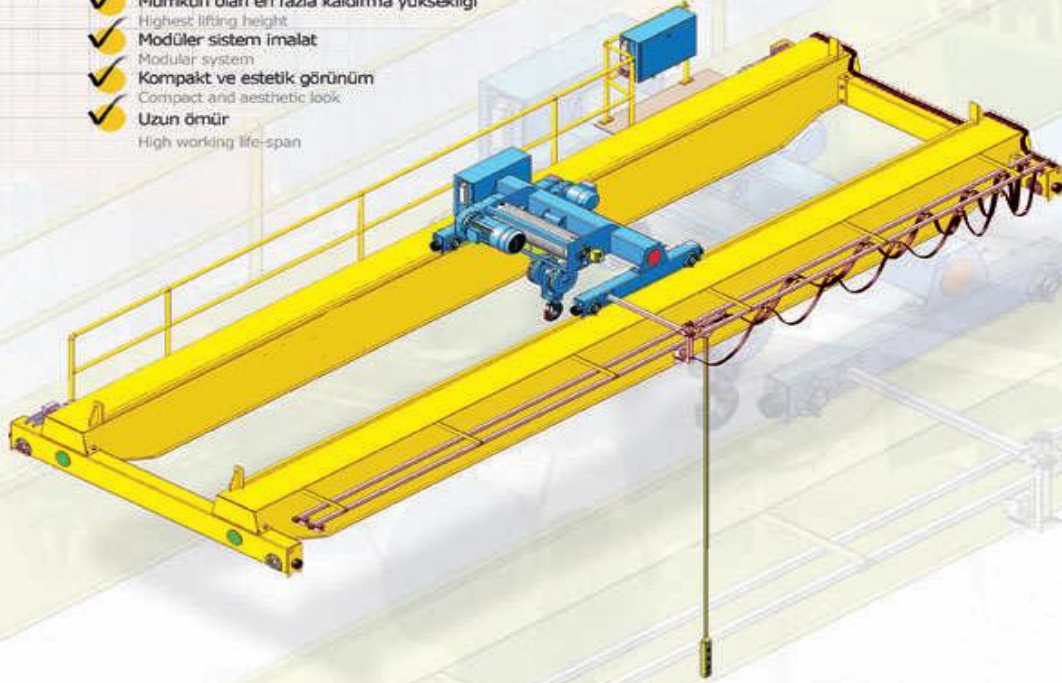

Çiftkiriş Köprülü Vinçler

Doublegirder cranes

- ✓ 36 metre açıklığa kadar standard imalat
Manufacturing up to 36 meters wide span (standard)
- ✓ Çok Güvenli Çalışma
Very Safe Running
- ✓ Bakım Kolaylığı
Easy Maintenance
- ✓ Mümkün olan en fazla kaldırma yüksekliği
Highest lifting height
- ✓ Modüler sistem imalat
Modular system
- ✓ Kompakt ve estetik görünüm
Compact and aesthetic look
- ✓ Uzun ömür
High working life-span

Bağlantı Şekilleri / Connection type