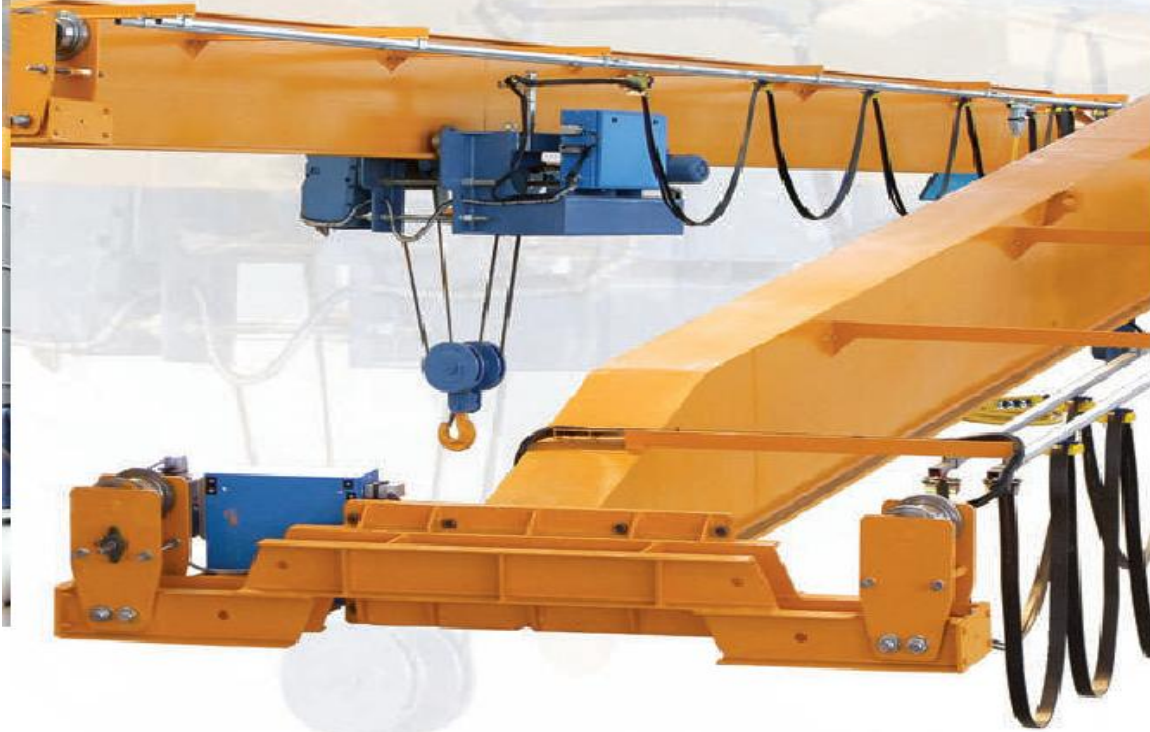

Askılı Köprülü Vinçler

Underslung cranes

VİNÇ TEKNİK
HİZMETLER VE MAK. İMAL. SAN. TİC. LTD. ŞTİ.

- ✓ Randımanlı yer kullanımı
Efficient usage of the room
- ✓ Tavana bağlantı
Direct connection to the roof
- ✓ Çok Güvenli Çalışma
Very Safe Running
- ✓ Kolay Nakliye
Easy Transportation
- ✓ Modüler sistem imalat
Modular system
- ✓ Uzun ömür
High working life-span